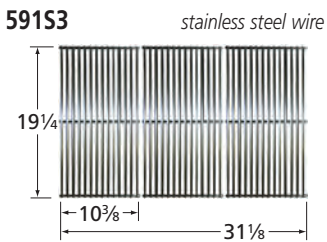

Cooking Grids