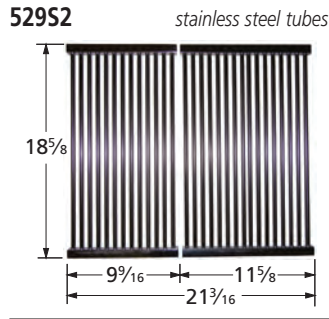

Centro Cooking Grids