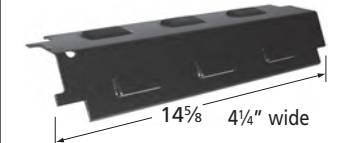

98531 porcelain steel