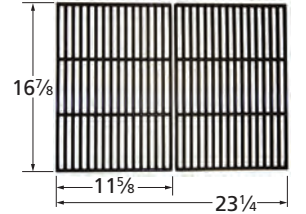

60662 *gloss cast iron*