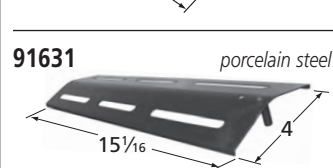

Brinkmann Heat Plates