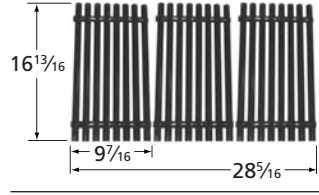

## Outdoor Gourmet Cooking Grids

**68812** *matte cast iron*

**67233** *gloss cast iron*

**65122** *matte cast iron*

**53001** *porcelain steel wire*

**69983** *gloss cast iron*

**50193** *porcelain steel channel*