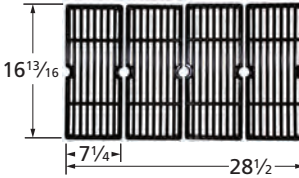

68744 gloss cast iron