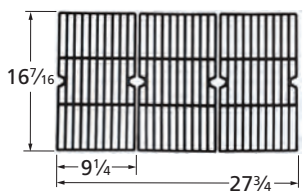

Kenmore, Permasteel

61622 *matte cast iron*