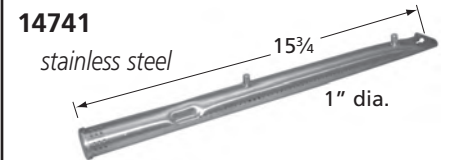

Pipe Burners