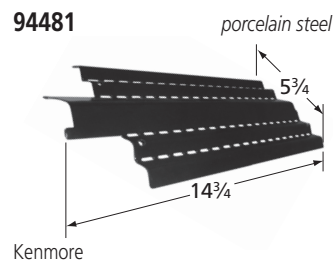

# Heat Plates & Heat Angles

**97461** *stainless steel*  
  
 14<sup>9</sup>/<sub>16</sub> 4<sup>3</sup>/<sub>16</sub>" wide  
 Nexgrill

**97371** *porcelain steel*  
  
 14<sup>9</sup>/<sub>16</sub> 3<sup>1</sup>/<sub>4</sub>"  
 Grill Master, Nexgrill, Überhaus