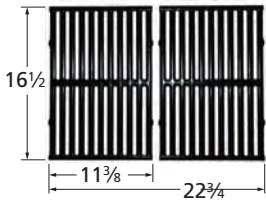

Dyna-Glo

**61632** matte cast iron

Kenmore

**66182** matte cast iron

Kenmore

68252 *gloss cast iron*

Pro Chef; Equivalent: 53502

67002 *matte cast iron*