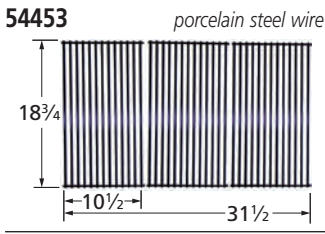

Centro Cooking Grids