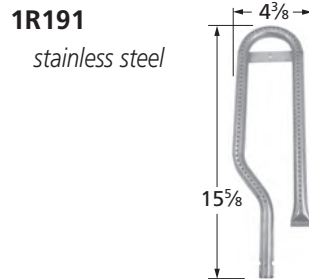

Centro

Burners