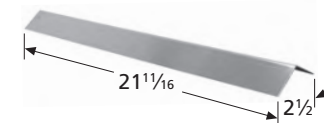

94191 stainless steel