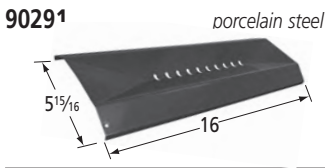

Heat Plates