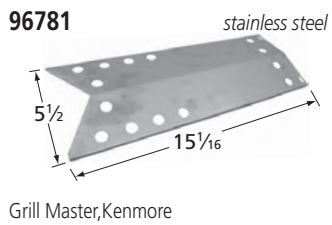

# Heat Plates & Heat Angles

**97461** *stainless steel*  
  
 14<sup>9</sup>/<sub>16</sub> 4<sup>3</sup>/<sub>16</sub>" wide  
 Nexgrill

**97371** *porcelain steel*  
  
 14<sup>9</sup>/<sub>16</sub> 3<sup>1</sup>/<sub>4</sub>"  
 Grill Master, Nexgrill, Überhaus