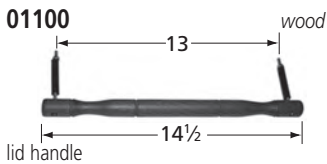

## Charmglow Valves

<p><b>35100</b> <i>brass</i></p> 	<p><b>35300</b> <i>brass</i></p> 	<p><b>36500</b> <i>brass</i></p>  <p>D = 6; 8mm stem</p>	<p><b>38300</b> <i>brass</i></p> <p>Limited Stock</p> <p>manifold</p> 
<p><b>35200</b> <i>brass</i></p> 	<p><b>35400</b> <i>brass</i></p> <p>valve</p> 	<p><b>38200</b> <i>aluminum</i></p>  <p>mounting block</p>	