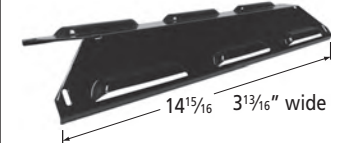

96221 porcelain steel