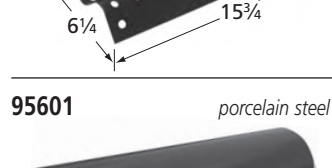

Brinkmann Heat Plates