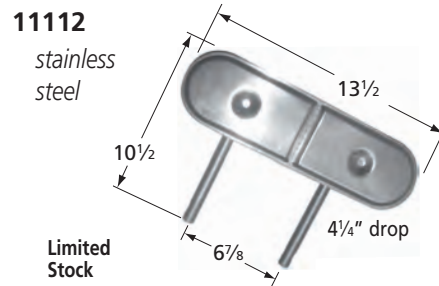

Ovals with venturis