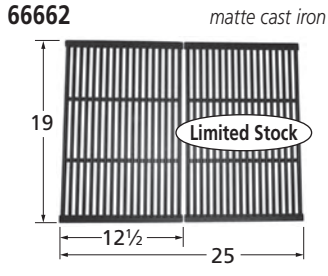

Turbo Cooking Grids