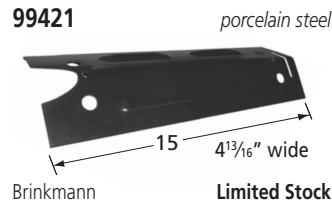

# Heat Plates & Heat Angles

**97461** *stainless steel*  
  
 14<sup>9</sup>/<sub>16</sub> 4<sup>3</sup>/<sub>16</sub>" wide  
 Nexgrill

**97371** *porcelain steel*  
  
 14<sup>9</sup>/<sub>16</sub> 3<sup>1</sup>/<sub>4</sub>"  
 Grill Master, Nexgrill, Überhaus