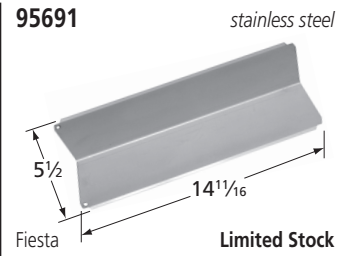

# Heat Plates & Heat Angles

**97461** *stainless steel*  
  
 14<sup>9</sup>/<sub>16</sub> 4<sup>3</sup>/<sub>16</sub>" wide  
 Nexgrill

**97371** *porcelain steel*  
  
 14<sup>9</sup>/<sub>16</sub> 3<sup>1</sup>/<sub>4</sub>"  
 Grill Master, Nexgrill, Überhaus