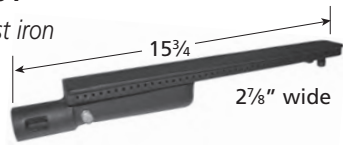

## Burners

23301

cast iron