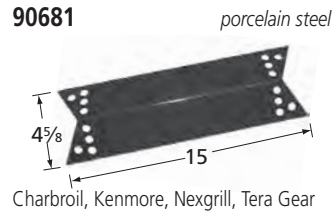

# Heat Plates & Heat Angles

**97461** *stainless steel*  
  
 14<sup>9</sup>/<sub>16</sub> 4<sup>3</sup>/<sub>16</sub>" wide  
 Nexgrill

**97371** *porcelain steel*  
  
 14<sup>9</sup>/<sub>16</sub> 3<sup>1</sup>/<sub>4</sub>"  
 Grill Master, Nexgrill, Überhaus