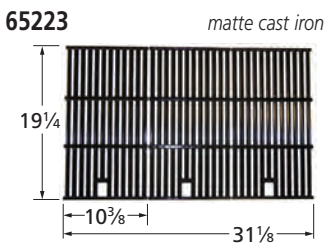

Cooking Grids