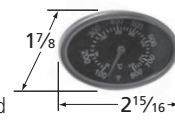

22549

probe mounted