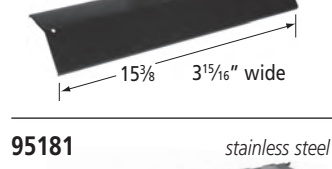

Brinkmann Heat Plates