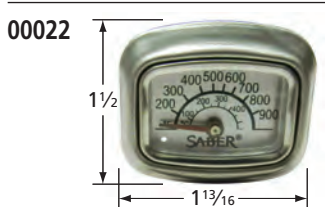

Repair Parts