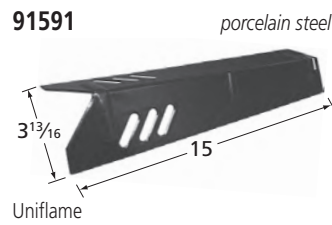

# Heat Plates & Heat Angles

**97461** *stainless steel*  
  
 14<sup>9</sup>/<sub>16</sub> 4<sup>3</sup>/<sub>16</sub>" wide  
 Nexgrill

**97371** *porcelain steel*  
  
 14<sup>9</sup>/<sub>16</sub> 3<sup>1</sup>/<sub>4</sub>"  
 Grill Master, Nexgrill, Überhaus