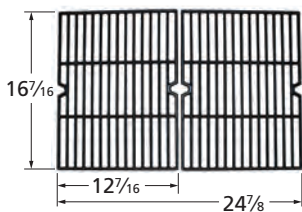

Kenmore

51343 *stamped porcelain steel*