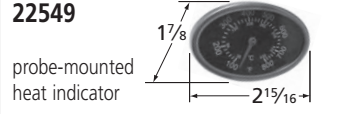

## Charmglow Valves

<p><b>35100</b> <i>brass</i></p> 	<p><b>35300</b> <i>brass</i></p> 	<p><b>36500</b> <i>brass</i></p>  <p>D = 6; 8mm stem</p>	<p><b>38300</b> <i>brass</i></p> <p>Limited Stock</p> <p>manifold</p> 
<p><b>35200</b> <i>brass</i></p> 	<p><b>35400</b> <i>brass</i></p> <p>valve</p> 	<p><b>38200</b> <i>aluminum</i></p>  <p>mounting block</p>	