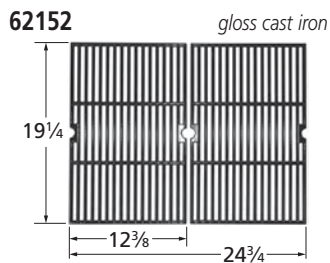

Cooking Grids