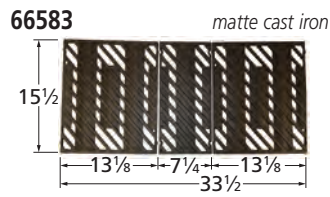

Cooking Grid