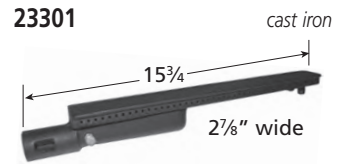

Calphalon

Burner