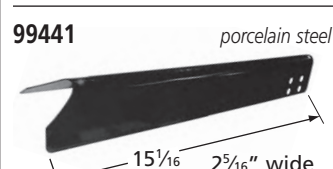

Brinkmann Heat Plates