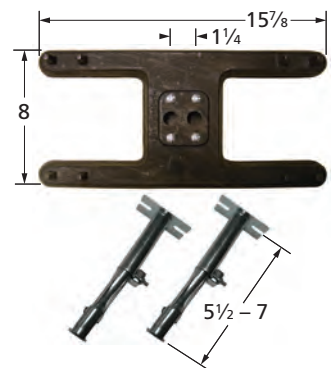

## H-Twin Burners, 1/4" offset

**10602-70301**

stainless steel

**10502-70301**

stainless steel

**20502-70301**

cast iron

**10502-72502**