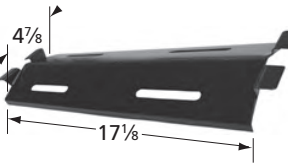

93281 *porcelain steel*