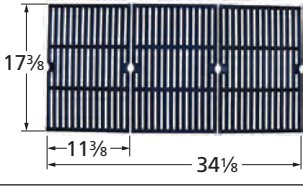

## Grill Chef Cooking Grids

66662 *matte cast iron*

68502 *gloss cast iron*

60072 *matte cast iron*

66162 *gloss cast iron*

51631 *porcelain steel wire*

60023 *matte cast iron*

64252 *matte cast iron*