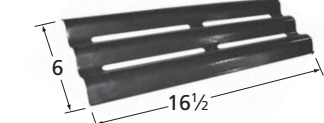

96031 porcelain steel