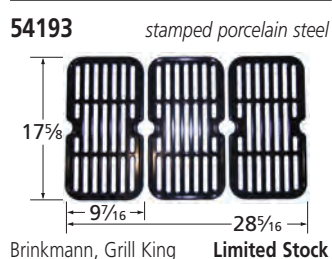

COOKING GRIDS