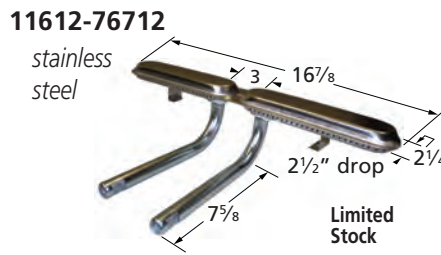

Oval Twin, 3" offset