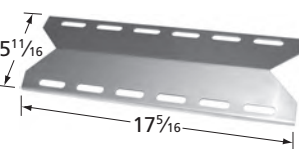

92341 stainless steel