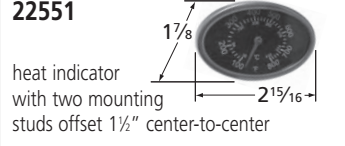

Repair Parts