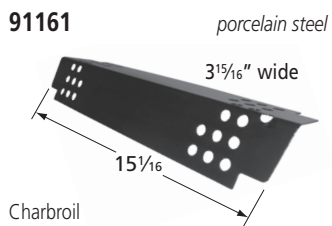

# Heat Plates & Heat Angles

**97461** *stainless steel*  
  
 14<sup>9</sup>/<sub>16</sub> 4<sup>3</sup>/<sub>16</sub>" wide  
 Nexgrill

**97371** *porcelain steel*  
  
 14<sup>9</sup>/<sub>16</sub> 3<sup>1</sup>/<sub>4</sub>"  
 Grill Master, Nexgrill, Überhaus