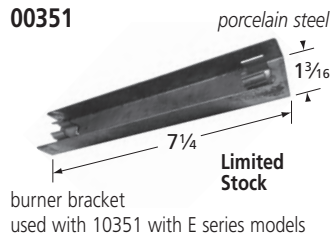

Calise

Burners