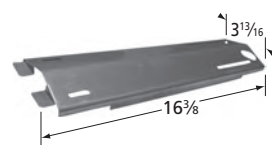

93271

stainless steel