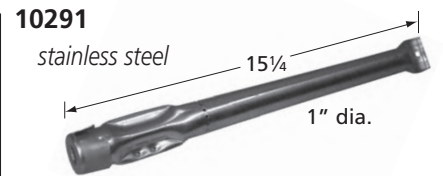

Centro

Burners