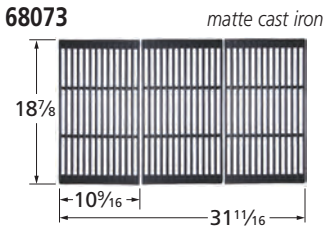

Centro Cooking Grids