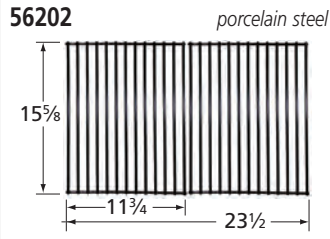

Cooking Grids