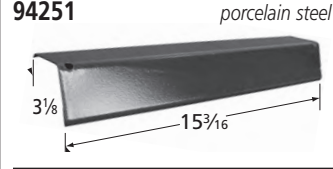

Brinkmann Heat Plates