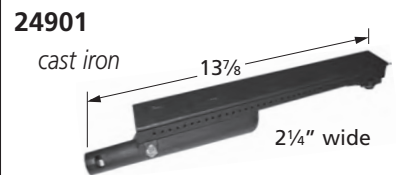

Centro

Burners