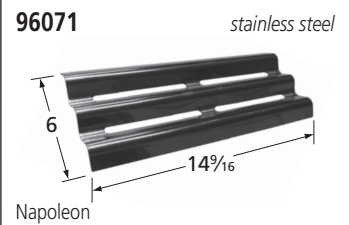

# Heat Plates & Heat Angles

**97461** *stainless steel*  
  
 14<sup>9</sup>/<sub>16</sub> 4<sup>3</sup>/<sub>16</sub>" wide  
 Nexgrill

**97371** *porcelain steel*  
  
 14<sup>9</sup>/<sub>16</sub> 3<sup>1</sup>/<sub>4</sub>"  
 Grill Master, Nexgrill, Überhaus