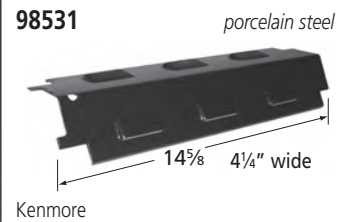

# Heat Plates & Heat Angles

**97461** *stainless steel*  
  
 14<sup>9</sup>/<sub>16</sub> 4<sup>3</sup>/<sub>16</sub>" wide  
 Nexgrill

**97371** *porcelain steel*  
  
 14<sup>9</sup>/<sub>16</sub> 3<sup>1</sup>/<sub>4</sub>"  
 Grill Master, Nexgrill, Überhaus