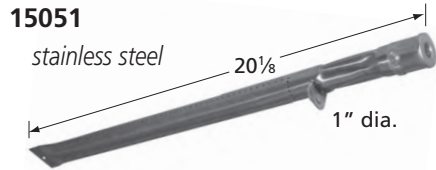

Chargriller

Burners