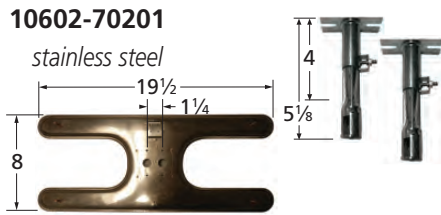

H-Twin, 1 1/4" offset