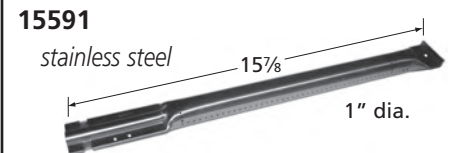

Pipe Burners