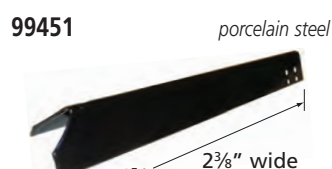

Brinkmann Heat Plates