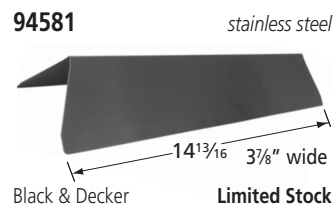

# Heat Plates & Heat Angles

**97461** *stainless steel*  
  
 14<sup>9</sup>/<sub>16</sub> 4<sup>3</sup>/<sub>16</sub>" wide  
 Nexgrill

**97371** *porcelain steel*  
  
 14<sup>9</sup>/<sub>16</sub> 3<sup>1</sup>/<sub>4</sub>"  
 Grill Master, Nexgrill, Überhaus