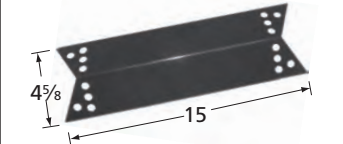

90681 porcelain steel