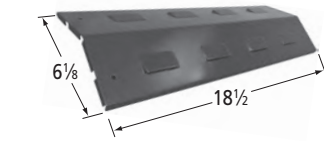

92081 porcelain steel