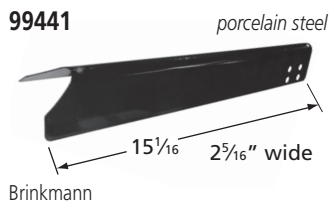

# Heat Plates & Heat Angles

**97461** *stainless steel*  
  
 14<sup>9</sup>/<sub>16</sub> 4<sup>3</sup>/<sub>16</sub>" wide  
 Nexgrill

**97371** *porcelain steel*  
  
 14<sup>9</sup>/<sub>16</sub> 3<sup>1</sup>/<sub>4</sub>"  
 Grill Master, Nexgrill, Überhaus