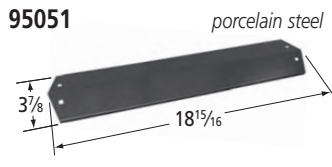

Heat Plates