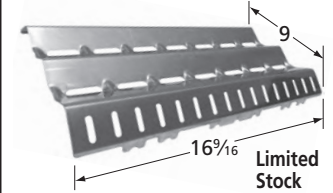

94891 *stainless steel*