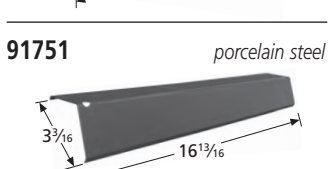

Brinkmann Heat Plates