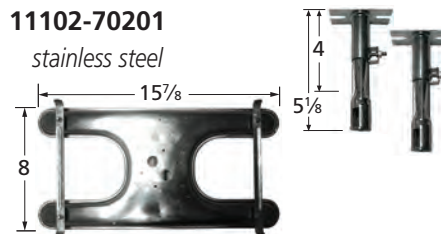

H-Twin, diagonal