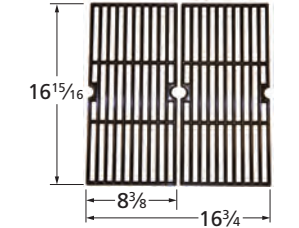

65022 gloss cast iron