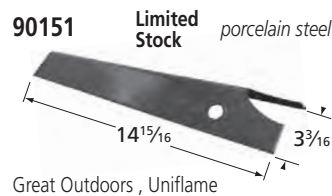

# Heat Plates & Heat Angles

**97461** *stainless steel*  
  
 14<sup>9</sup>/<sub>16</sub> 4<sup>3</sup>/<sub>16</sub>" wide  
 Nexgrill

**97371** *porcelain steel*  
  
 14<sup>9</sup>/<sub>16</sub> 3<sup>1</sup>/<sub>4</sub>"  
 Grill Master, Nexgrill, Überhaus