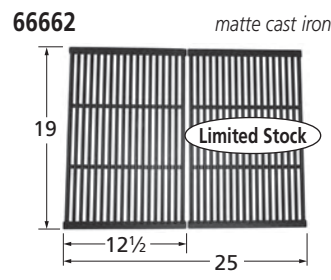

Cooking Grids