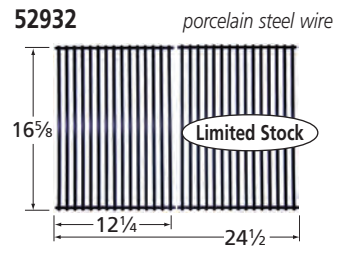

Centro Cooking Grids