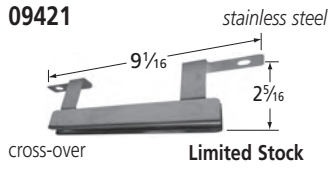

Maxfire

Burners