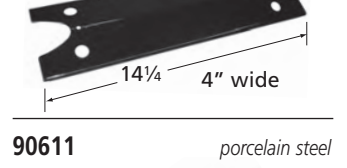

Brinkmann Heat Plates