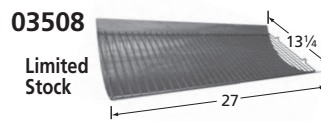

Repair Parts