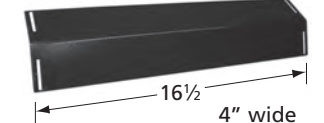

92151 porcelain steel