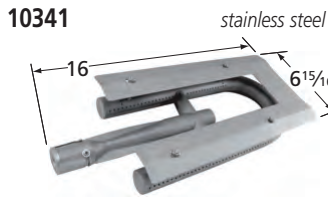

Calise

Burners