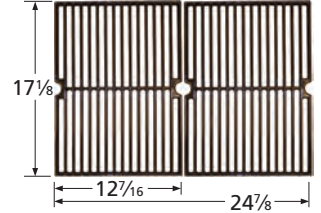

## Grill Chef Cooking Grids

66662 *matte cast iron*

68502 *gloss cast iron*

60072 *matte cast iron*

66162 *gloss cast iron*

51631 *porcelain steel wire*

60023 *matte cast iron*

64252 *matte cast iron*