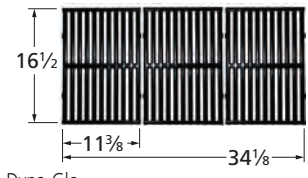

Dyna-Glo

**61632** matte cast iron

Kenmore

**66182** matte cast iron

Kenmore

68252 *gloss cast iron*

Pro Chef; Equivalent: 53502

67002 *matte cast iron*