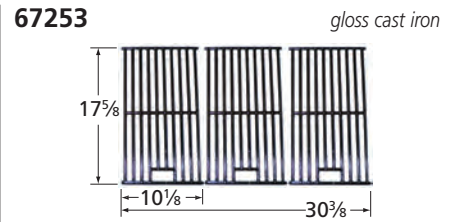

Cooking Grids