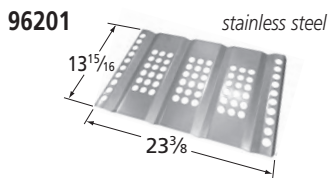

Heat Plates