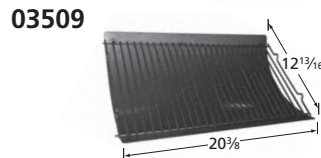

Repair Parts