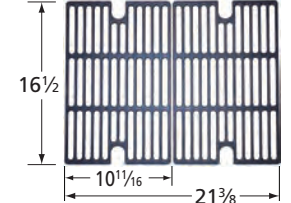

67002 *matte cast iron*