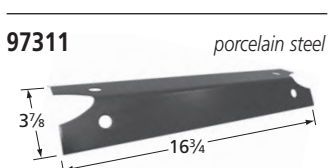

Brinkmann Heat Plates