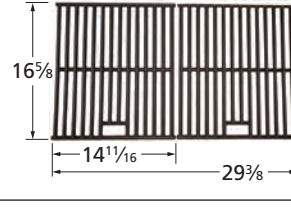

## Outdoor Gourmet Cooking Grids

**68812** *matte cast iron*

**67233** *gloss cast iron*

**65122** *matte cast iron*

**53001** *porcelain steel wire*

**69983** *gloss cast iron*

**50193** *porcelain steel channel*