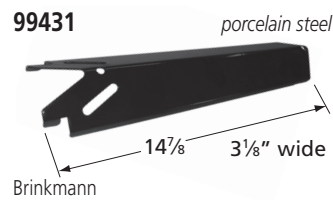

# Heat Plates & Heat Angles

**97461** *stainless steel*  
  
 14<sup>9</sup>/<sub>16</sub> 4<sup>3</sup>/<sub>16</sub>" wide  
 Nexgrill

**97371** *porcelain steel*  
  
 14<sup>9</sup>/<sub>16</sub> 3<sup>1</sup>/<sub>4</sub>"  
 Grill Master, Nexgrill, Überhaus