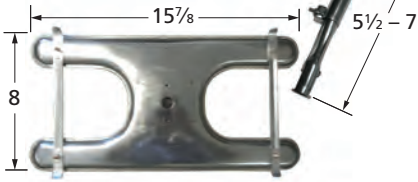

10101-70301

stainless steel