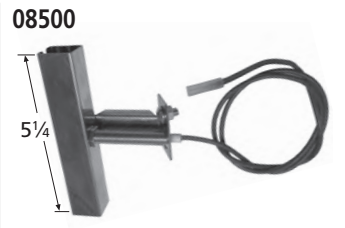

## Charmglow Valves

<p><b>35100</b> <i>brass</i></p> 	<p><b>35300</b> <i>brass</i></p> 	<p><b>36500</b> <i>brass</i></p>  <p>D = 6; 8mm stem</p>	<p><b>38300</b> <i>brass</i></p> <p>Limited Stock</p> <p>manifold</p> 
<p><b>35200</b> <i>brass</i></p> 	<p><b>35400</b> <i>brass</i></p> <p>valve</p> 	<p><b>38200</b> <i>aluminum</i></p>  <p>mounting block</p>	