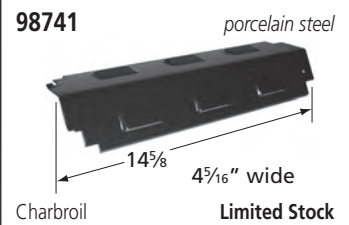

# Heat Plates & Heat Angles

**97461** *stainless steel*  
  
 14<sup>9</sup>/<sub>16</sub> 4<sup>3</sup>/<sub>16</sub>" wide  
 Nexgrill

**97371** *porcelain steel*  
  
 14<sup>9</sup>/<sub>16</sub> 3<sup>1</sup>/<sub>4</sub>"  
 Grill Master, Nexgrill, Überhaus