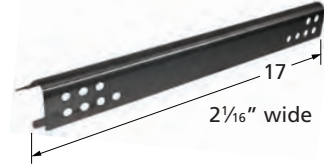

90061 stainless steel