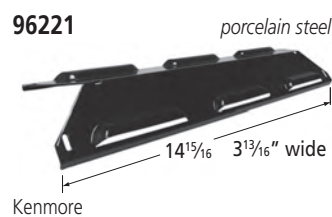

# Heat Plates & Heat Angles

**97461** *stainless steel*  
  
 14<sup>9</sup>/<sub>16</sub> 4<sup>3</sup>/<sub>16</sub>" wide  
 Nexgrill

**97371** *porcelain steel*  
  
 14<sup>9</sup>/<sub>16</sub> 3<sup>1</sup>/<sub>4</sub>"  
 Grill Master, Nexgrill, Überhaus