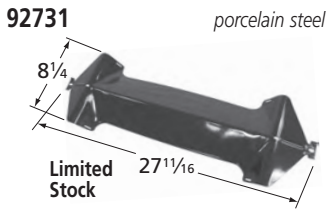

Coleman Heat Plates