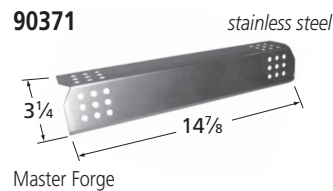

# Heat Plates & Heat Angles

**97461** *stainless steel*  
  
 14<sup>9</sup>/<sub>16</sub> 4<sup>3</sup>/<sub>16</sub>" wide  
 Nexgrill

**97371** *porcelain steel*  
  
 14<sup>9</sup>/<sub>16</sub> 3<sup>1</sup>/<sub>4</sub>"  
 Grill Master, Nexgrill, Überhaus