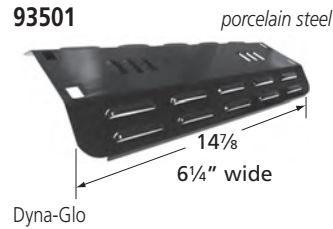

# Heat Plates & Heat Angles

**97461** *stainless steel*  
  
 14<sup>9</sup>/<sub>16</sub> 4<sup>3</sup>/<sub>16</sub>" wide  
 Nexgrill

**97371** *porcelain steel*  
  
 14<sup>9</sup>/<sub>16</sub> 3<sup>1</sup>/<sub>4</sub>"  
 Grill Master, Nexgrill, Überhaus