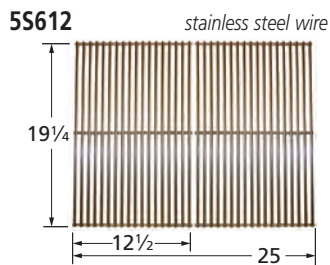

Cooking Grids