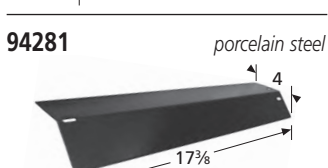

Brinkmann Heat Plates