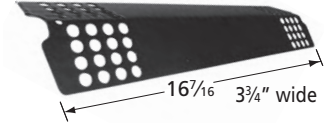

97321 porcelain steel