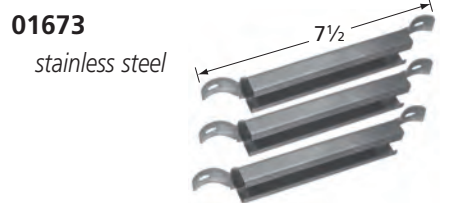

Cross-overs