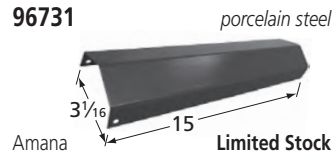

# Heat Plates & Heat Angles

**97461** *stainless steel*  
  
 14<sup>9</sup>/<sub>16</sub> 4<sup>3</sup>/<sub>16</sub>" wide  
 Nexgrill

**97371** *porcelain steel*  
  
 14<sup>9</sup>/<sub>16</sub> 3<sup>1</sup>/<sub>4</sub>"  
 Grill Master, Nexgrill, Überhaus