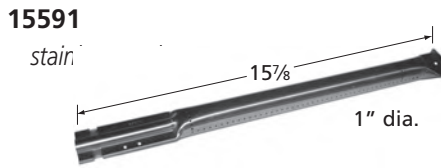

Centro

Burners