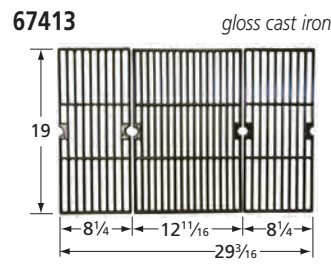

Cooking Grids