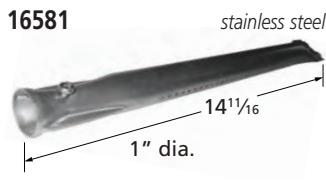

Capt'n Cook

Burner