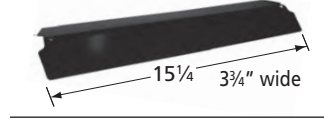

97361 porcelain steel