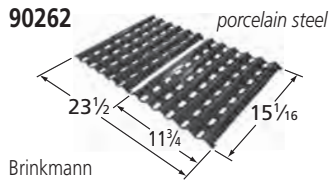

# Heat Plates & Heat Angles

**97461** *stainless steel*  
  
 14<sup>9</sup>/<sub>16</sub> 4<sup>3</sup>/<sub>16</sub>" wide  
 Nexgrill

**97371** *porcelain steel*  
  
 14<sup>9</sup>/<sub>16</sub> 3<sup>1</sup>/<sub>4</sub>"  
 Grill Master, Nexgrill, Überhaus