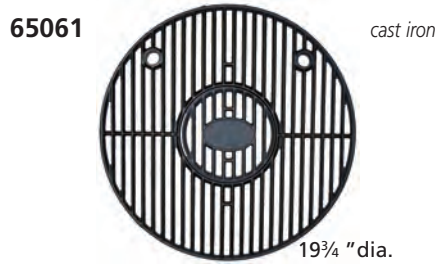

Cooking Grids