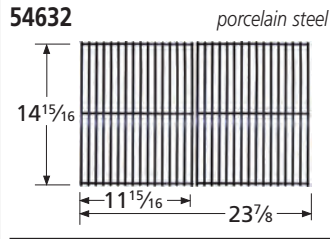

Cooking Grids