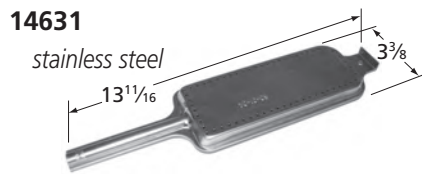

Ring Burners