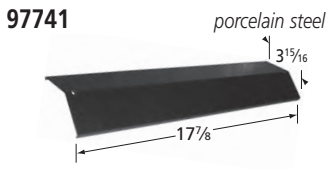

Brinkmann Heat Plates