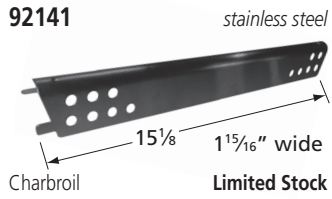

# Heat Plates & Heat Angles

**97461** *stainless steel*  
  
 14<sup>9</sup>/<sub>16</sub> 4<sup>3</sup>/<sub>16</sub>" wide  
 Nexgrill

**97371** *porcelain steel*  
  
 14<sup>9</sup>/<sub>16</sub> 3<sup>1</sup>/<sub>4</sub>"  
 Grill Master, Nexgrill, Überhaus