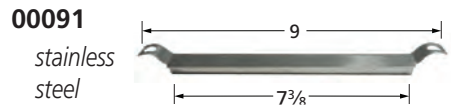

Cross-overs