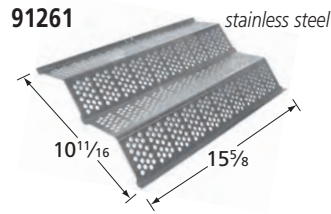

Heat Plates