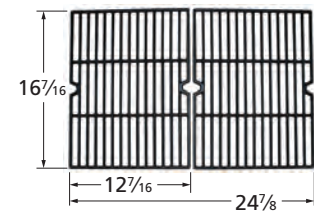

61622 matte cast iron