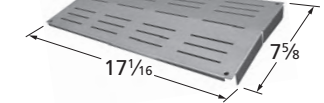

97441 stainless steel