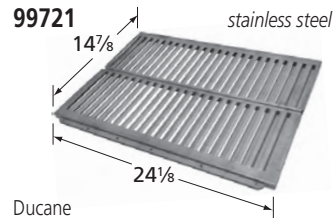

# Heat Plates & Heat Angles

**97461** *stainless steel*  
  
 14<sup>9</sup>/<sub>16</sub> 4<sup>3</sup>/<sub>16</sub>" wide  
 Nexgrill

**97371** *porcelain steel*  
  
 14<sup>9</sup>/<sub>16</sub> 3<sup>1</sup>/<sub>4</sub>"  
 Grill Master, Nexgrill, Überhaus