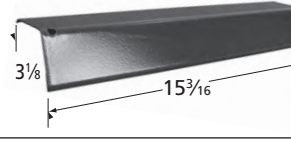

94251 *porcelain steel*