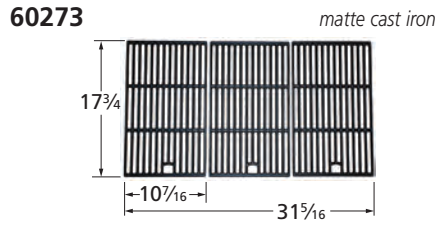

Cooking Grids