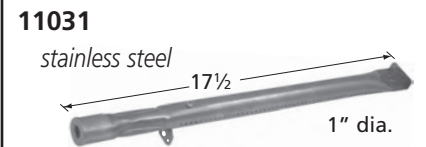

Pipe Burners