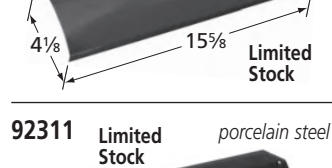

Brinkmann Heat Plates