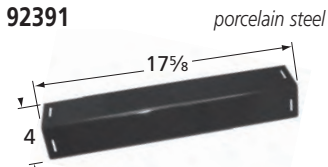

Brinkmann Heat Plates