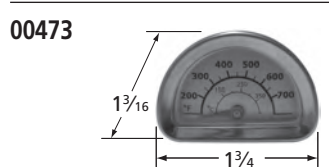

Repair Parts