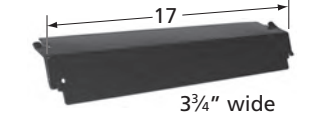

93941 porcelain steel