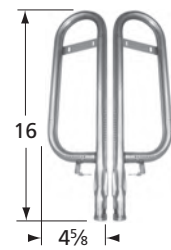

1L351 & 1R351
stainless steel