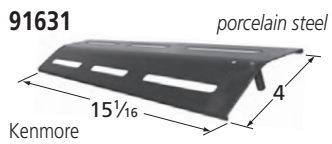

# Heat Plates & Heat Angles

**97461** *stainless steel*  
  
 14<sup>9</sup>/<sub>16</sub> 4<sup>3</sup>/<sub>16</sub>" wide  
 Nexgrill

**97371** *porcelain steel*  
  
 14<sup>9</sup>/<sub>16</sub> 3<sup>1</sup>/<sub>4</sub>"  
 Grill Master, Nexgrill, Überhaus