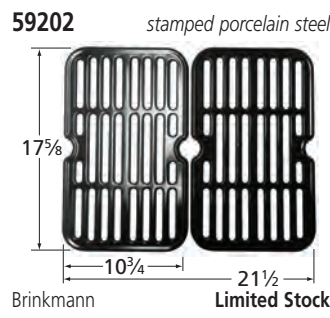

COOKING GRIDS