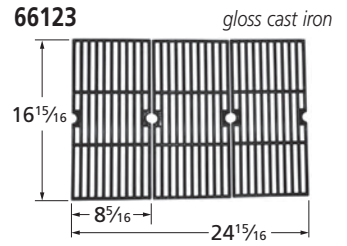

Centro Cooking Grids