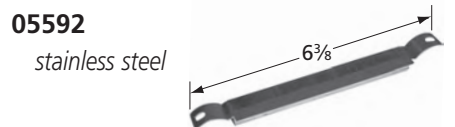

Cross-overs