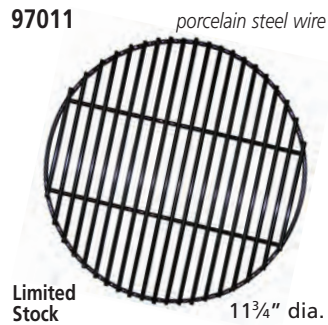

Heat Plates