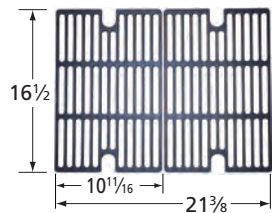

Dyna-Glo

**61632** matte cast iron

Kenmore

**66182** matte cast iron

Kenmore

68252 *gloss cast iron*

Pro Chef; Equivalent: 53502

67002 *matte cast iron*