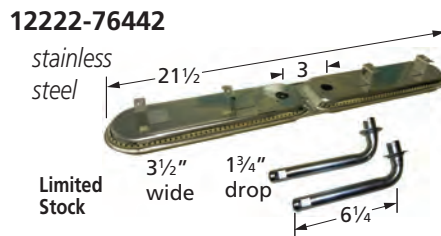

Oval Twin, 3" offset