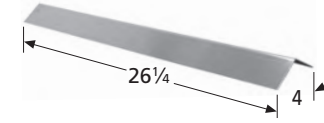

94181 stainless steel