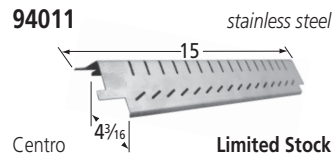

# Heat Plates & Heat Angles

**97461** *stainless steel*  
  
 14<sup>9</sup>/<sub>16</sub> 4<sup>3</sup>/<sub>16</sub>" wide  
 Nexgrill

**97371** *porcelain steel*  
  
 14<sup>9</sup>/<sub>16</sub> 3<sup>1</sup>/<sub>4</sub>"  
 Grill Master, Nexgrill, Überhaus