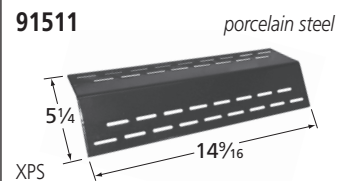

# Heat Plates & Heat Angles

**97461** *stainless steel*  
  
 14<sup>9</sup>/<sub>16</sub> 4<sup>3</sup>/<sub>16</sub>" wide  
 Nexgrill

**97371** *porcelain steel*  
  
 14<sup>9</sup>/<sub>16</sub> 3<sup>1</sup>/<sub>4</sub>"  
 Grill Master, Nexgrill, Überhaus