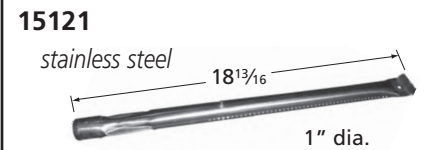

Pipe Burners