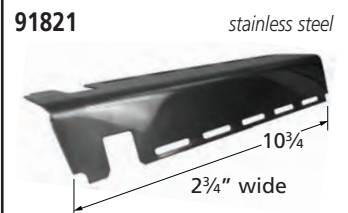

Heat Plates