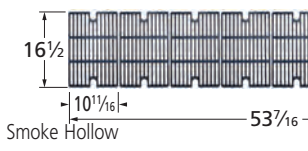

67005 matte cast iron