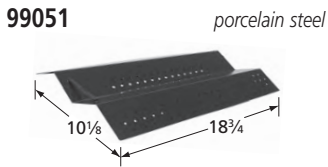

Brinkmann Heat Plates