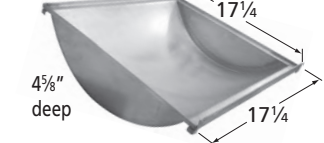

99581 stainless steel