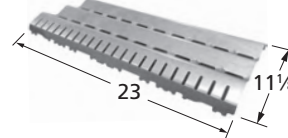

## Broil-Mate Heat Plates & Rock Grate

**96061** *aluminized steel*

**96021** *porcelain steel*

**90401** *steel wire*

**90101** *steel wire*

**99041** *stainless steel*

**94001** *stainless steel*

**94881** *stainless steel*