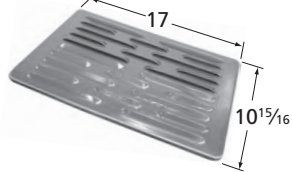

92711

cold rolled steel