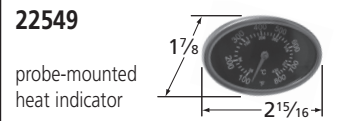

Dyna-Glo Repair Parts