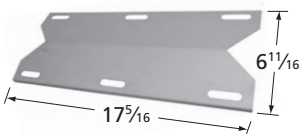

91241 stainless steel