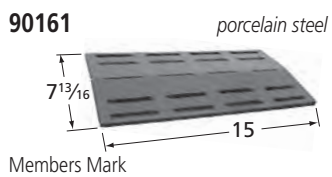

# Heat Plates & Heat Angles

**97461** *stainless steel*  
  
 14<sup>9</sup>/<sub>16</sub> 4<sup>3</sup>/<sub>16</sub>" wide  
 Nexgrill

**97371** *porcelain steel*  
  
 14<sup>9</sup>/<sub>16</sub> 3<sup>1</sup>/<sub>4</sub>"  
 Grill Master, Nexgrill, Überhaus