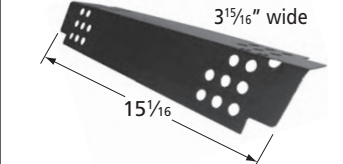

91161 porcelain steel