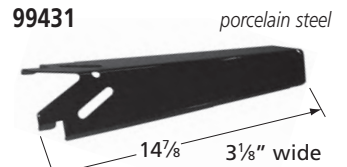

Brinkmann Heat Plates