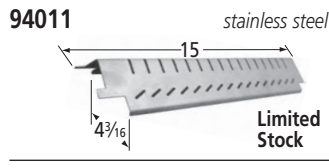

Heat Plates