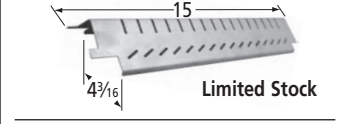

94011 stainless steel