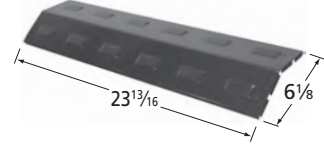

98401 porcelain steel