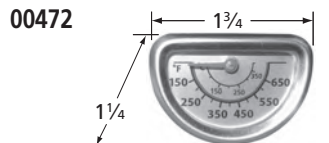

Repair Parts