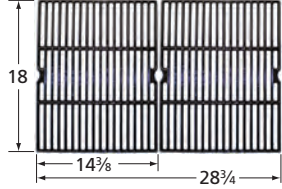

68502 *gloss cast iron*