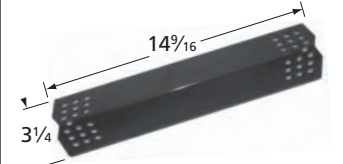

97371 porcelain steel