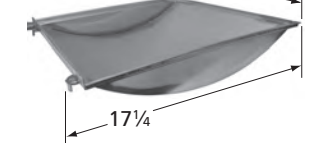

99521 stainless steel