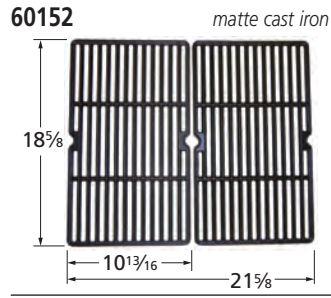

Centro Cooking Grids