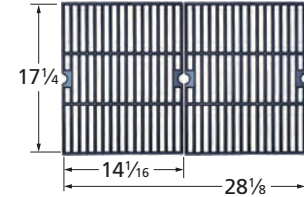

64252 *matte cast iron*