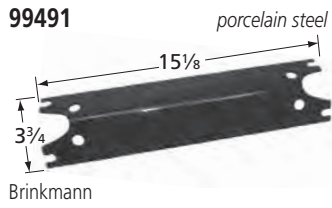

# Heat Plates & Heat Angles

**97461** *stainless steel*  
  
 14<sup>9</sup>/<sub>16</sub> 4<sup>3</sup>/<sub>16</sub>" wide  
 Nexgrill

**97371** *porcelain steel*  
  
 14<sup>9</sup>/<sub>16</sub> 3<sup>1</sup>/<sub>4</sub>"  
 Grill Master, Nexgrill, Überhaus