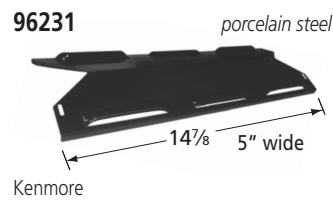

# Heat Plates & Heat Angles

**97461** *stainless steel*  
  
 14<sup>9</sup>/<sub>16</sub> 4<sup>3</sup>/<sub>16</sub>" wide  
 Nexgrill

**97371** *porcelain steel*  
  
 14<sup>9</sup>/<sub>16</sub> 3<sup>1</sup>/<sub>4</sub>"  
 Grill Master, Nexgrill, Überhaus