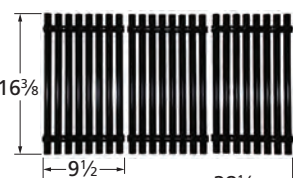

Uniflame

54211 *porcelain steel wire*