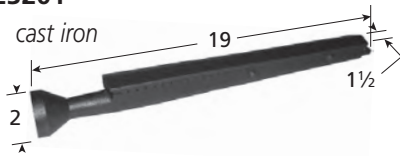

Fire Magic

Burners

23201