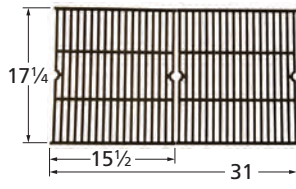

60072 *matte cast iron*