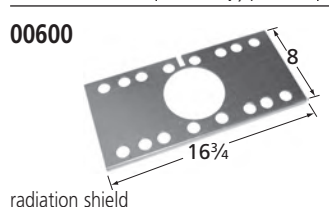

Repair Parts