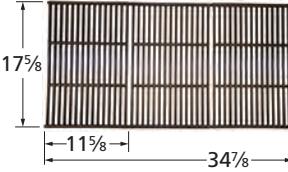

## Outdoor Gourmet Cooking Grids

**68812** *matte cast iron*

**67233** *gloss cast iron*

**65122** *matte cast iron*

**53001** *porcelain steel wire*

**69983** *gloss cast iron*

**50193** *porcelain steel channel*