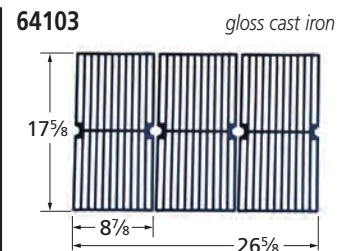

Cooking Grids