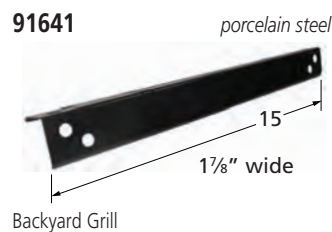

# Heat Plates & Heat Angles

**97461** *stainless steel*  
  
 14<sup>9</sup>/<sub>16</sub> 4<sup>3</sup>/<sub>16</sub>" wide  
 Nexgrill

**97371** *porcelain steel*  
  
 14<sup>9</sup>/<sub>16</sub> 3<sup>1</sup>/<sub>4</sub>"  
 Grill Master, Nexgrill, Überhaus