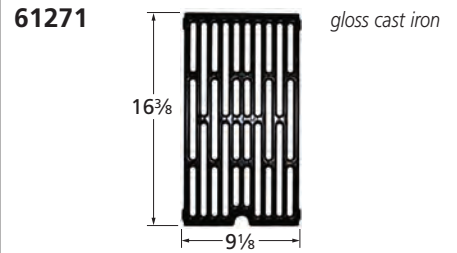

Cooking Grids