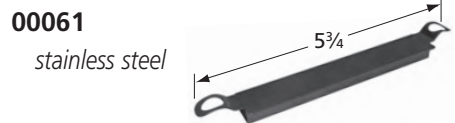

Cross-overs