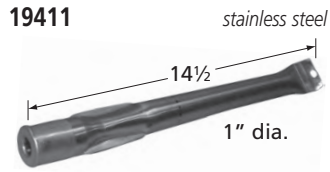

Maxfire

Burners