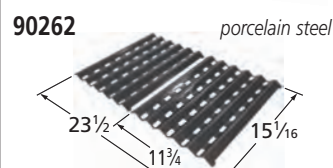

Brinkmann Heat Plates