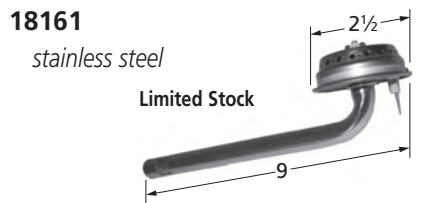

Ring Burners