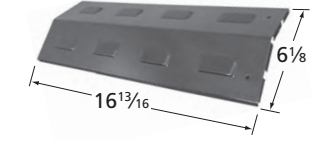

96301 porcelain steel