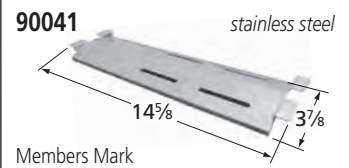

# Heat Plates & Heat Angles

**97461** *stainless steel*  
  
 14<sup>9</sup>/<sub>16</sub> 4<sup>3</sup>/<sub>16</sub>" wide  
 Nexgrill

**97371** *porcelain steel*  
  
 14<sup>9</sup>/<sub>16</sub> 3<sup>1</sup>/<sub>4</sub>"  
 Grill Master, Nexgrill, Überhaus