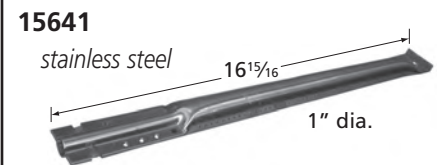

Pipe Burners