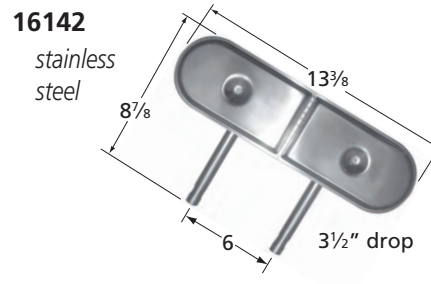

Ovals with venturis