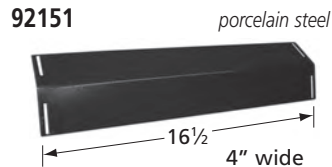

Brinkmann Heat Plates